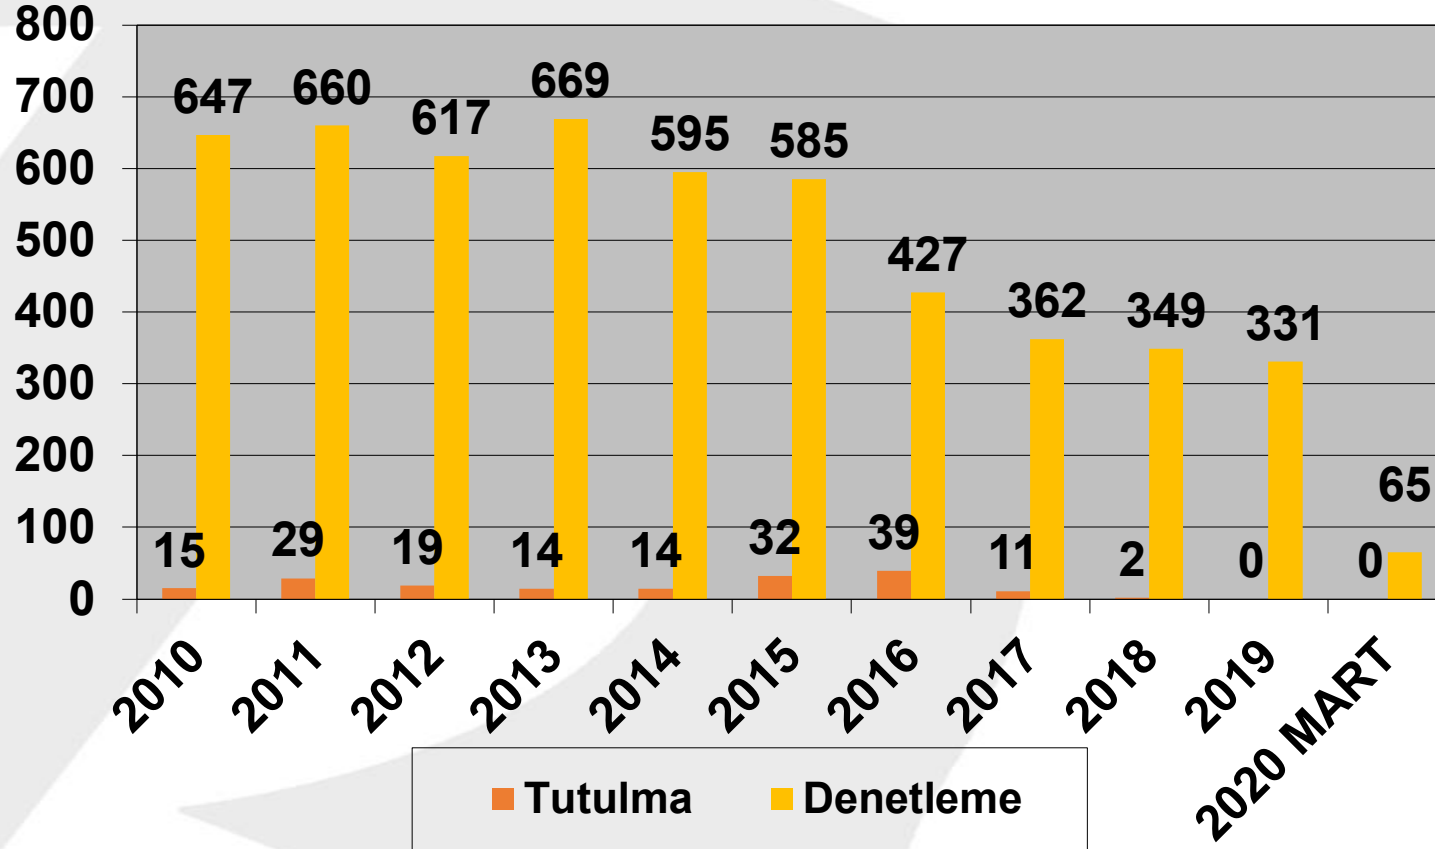

2010–2020 (MART)
TÜRK BAYRAKLI GEMİLERİN KARADENİZ MOU KAPSAMINDA
DENETLEME VE TUTULMA İSTATİSTİKLERİ