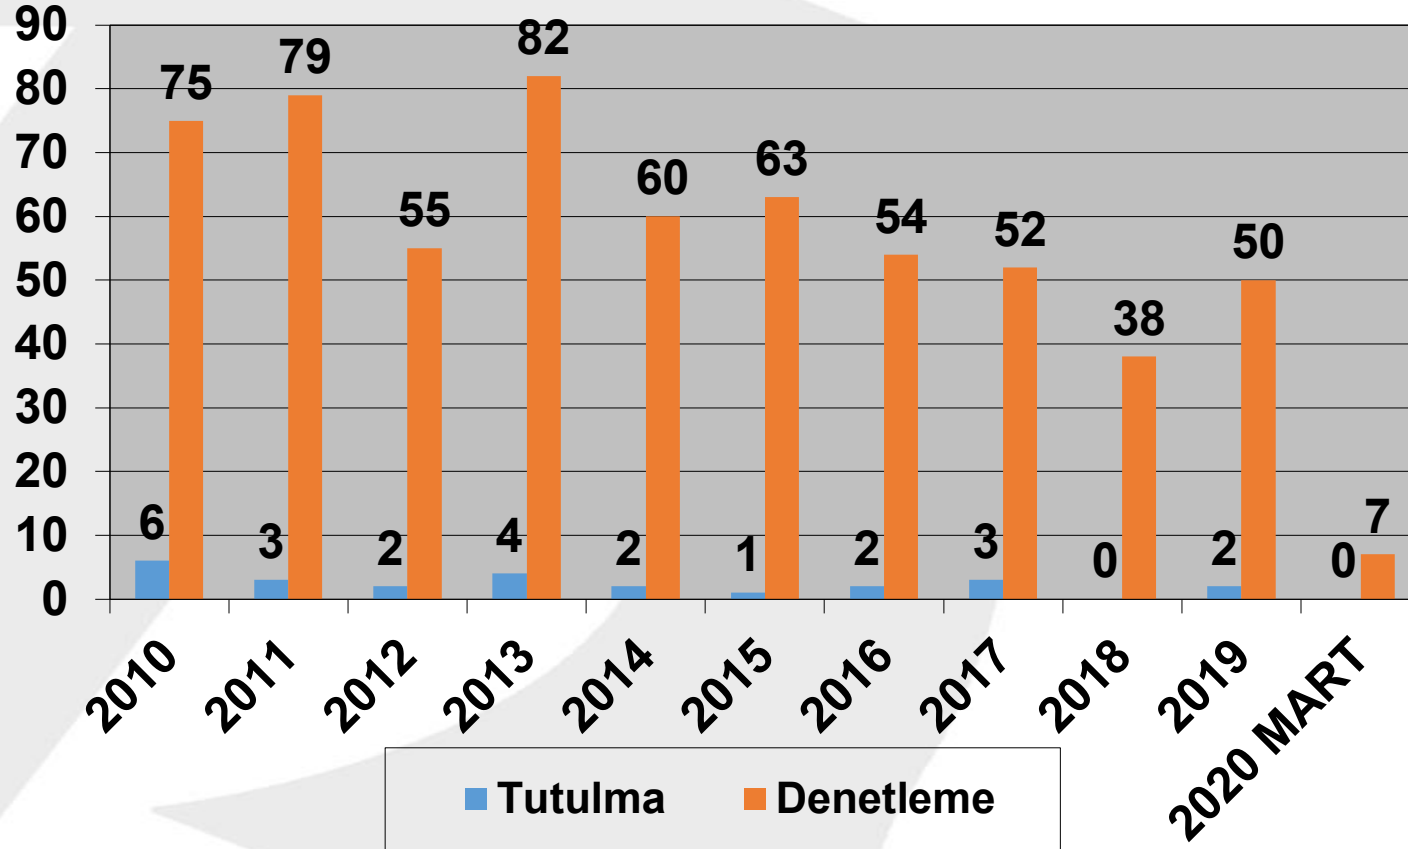

2010–2020 (MART)
TÜRK BAYRAKLI GEMİLERİN KARADENİZ MOU KAPSAMINDA
DENETLEME VE TUTULMA İSTATİSTİKLERİ

Tokyo Memorandumunu tarafından hazırlanan, Bayrak Devleti performans tablosunda bayrağımız Gri Liste'de bulunmaktadır.

MART – 2020

2010–2020 (MART)
TÜRK BAYRAKLI GEMİLERİN TOKYO MOU KAPSAMINDA
DENETLEME VE TUTULMA İSTATİSTİKLERİ

Ülke olarak üyesi olduğumuz Akdeniz Memorandumu 2019 yılı verilerine göre, Türk Bayraklı gemilere 151 denetim gerçekleştirilmiş ve herhangi bir gemi tutulmuştur.