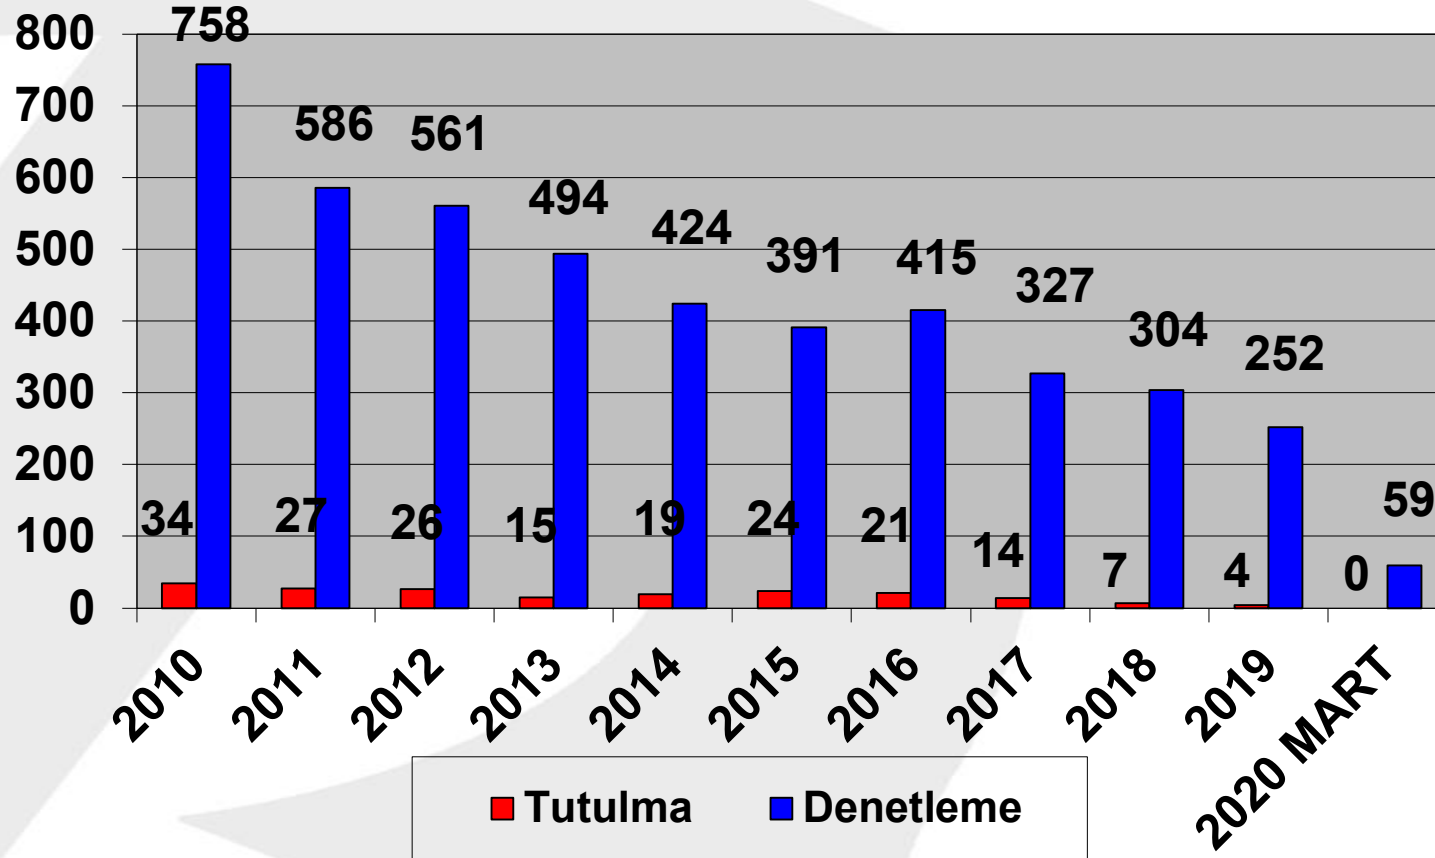

Paris Memorandumunu tarafından hazırlanan, en güncel Bayrak Devleti performans tablosunda bayrağımız Beyaz Liste'de bulunmaktadır.

MART – 2020

2010–2020 (MART)
TÜRK BAYRAKLI GEMİLERİN PARIS MOU KAPSAMINDA
DENETLEME VE TUTULMA İSTATİSTİKLERİ

MART – 2020

2010–2020 (MART)
TÜRK BAYRAKLI GEMİLERİN TOKYO MOU KAPSAMINDA
DENETLEME VE TUTULMA İSTATİSTİKLERİ

Ülke olarak üyesi olduğumuz Akdeniz Memorandumu 2019 yılı verilerine göre, Türk Bayraklı gemilere 151 denetim gerçekleştirilmiş ve herhangi bir gemi tutulmuştur.