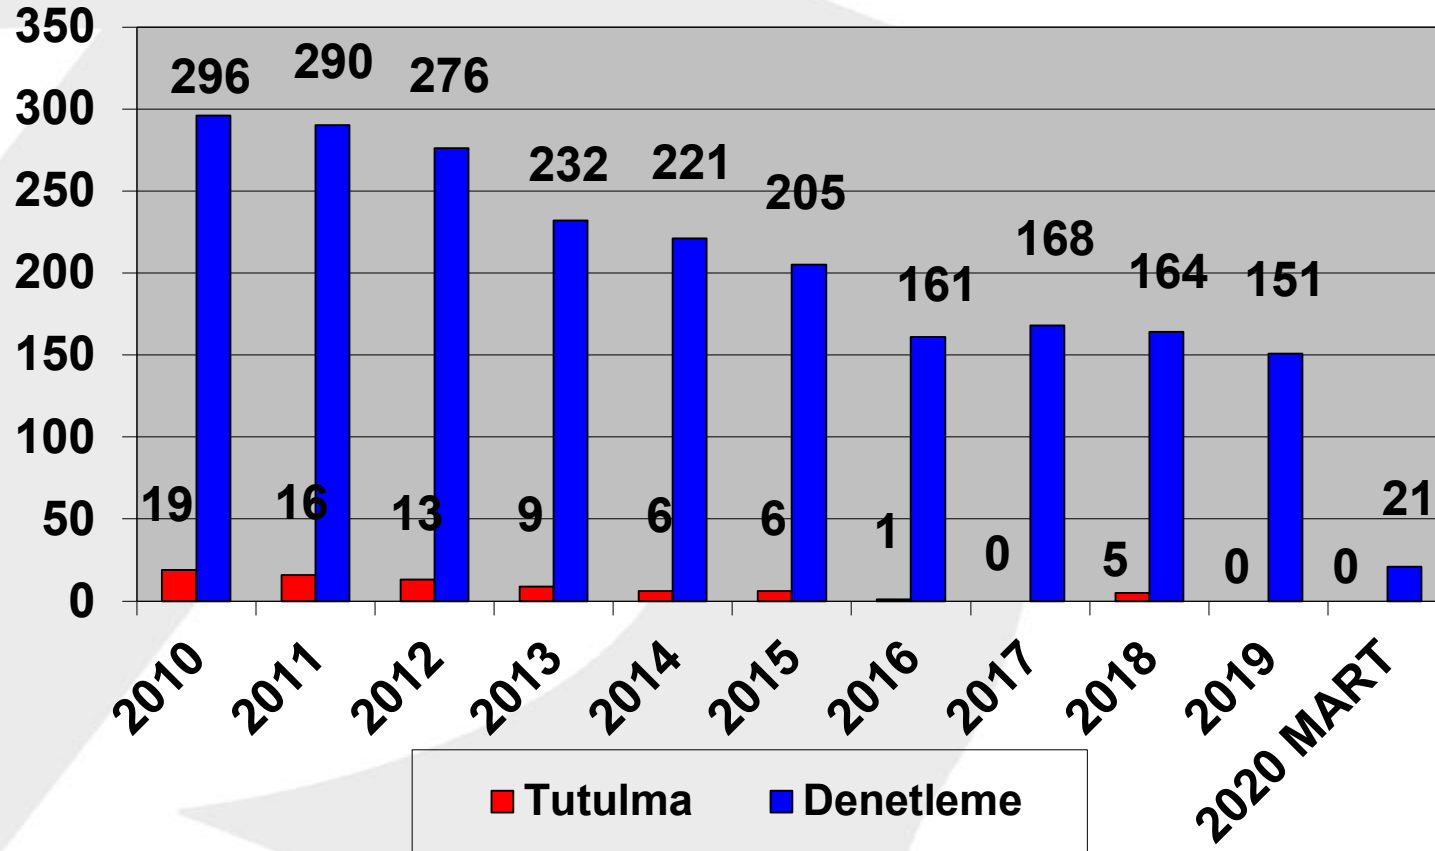

MART – 2020

2010–2020 (MART)
TÜRK BAYRAKLI GEMİLERİN TOKYO MOU KAPSAMINDA
DENETLEME VE TUTULMA İSTATİSTİKLERİ

Ülke olarak üyesi olduğumuz Akdeniz Memorandumu 2019 yılı verilerine göre, Türk Bayraklı gemilere 151 denetim gerçekleştirilmiş ve herhangi bir gemi tutulmuştur.

MART – 2020

2010–2020 (MART)
TÜRK BAYRAKLI GEMİLERİN AKDENİZ MOU KAPSAMINDA
DENETLEME VE TUTULMA İSTATİSTİKLERİ

Amerika Birleşik Devletleri Sahil Güvenlik Komutanlığı tarafından Türk Bayraklı gemilere yönelik gerçekleştirilen denetimlerde Ocak-Mart 2020 tarih aralığında şubat ayında New Orleans'da bir tutulma kaydedilmiştir.