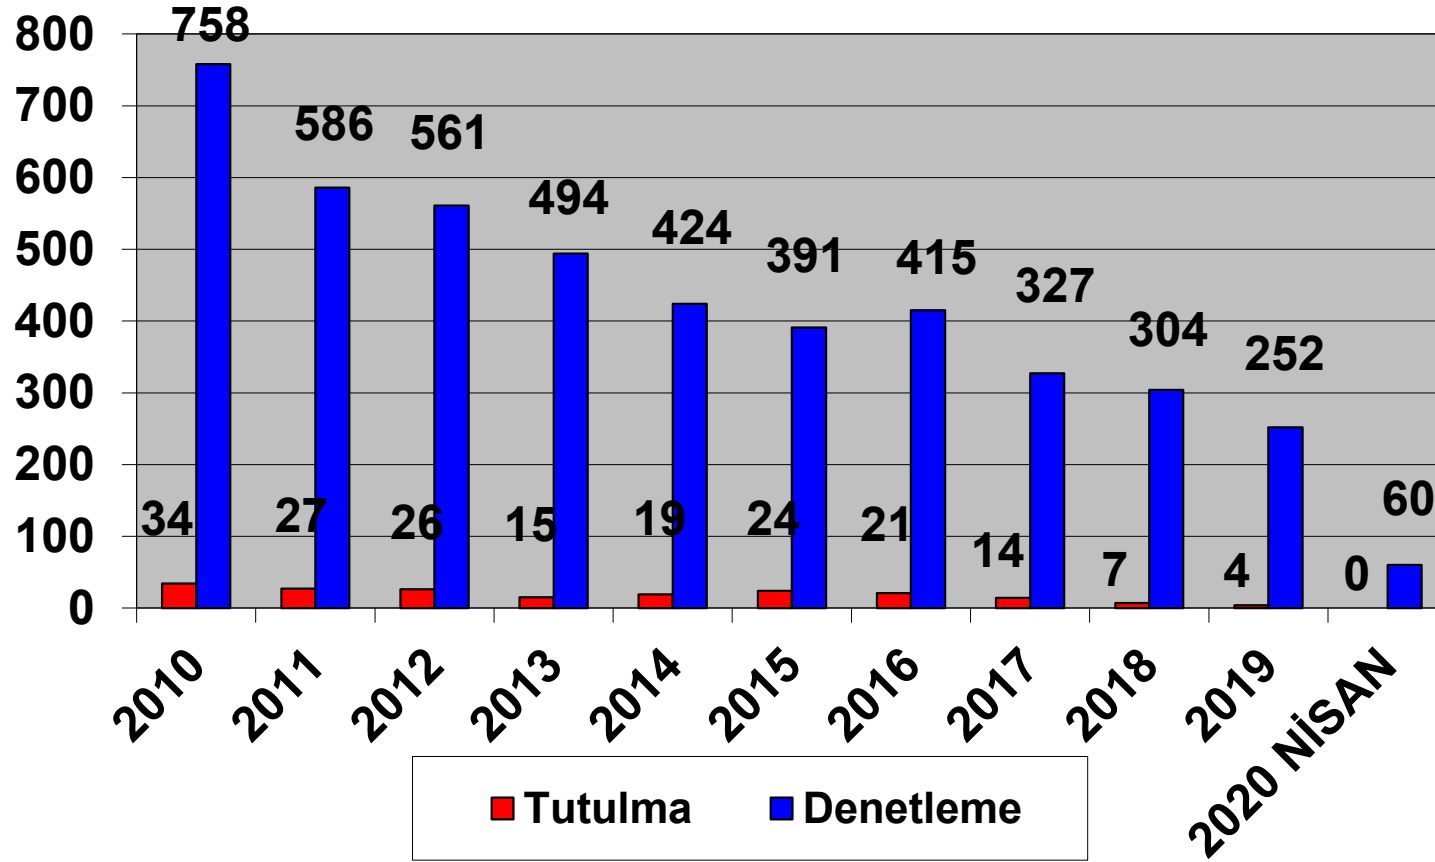

Paris Memorandumu tarafından hazırlanan, en güncel Bayrak Devleti performans tablosunda bayrağımız Beyaz Liste'de bulunmaktadır.

NİSAN – 2020

2010–2020 (NİSAN)
TÜRK BAYRAKLI GEMİLERİN PARIS MOU KAPSAMINDA
DENETLEME VE TUTULMA İSTATİSTİKLERİ