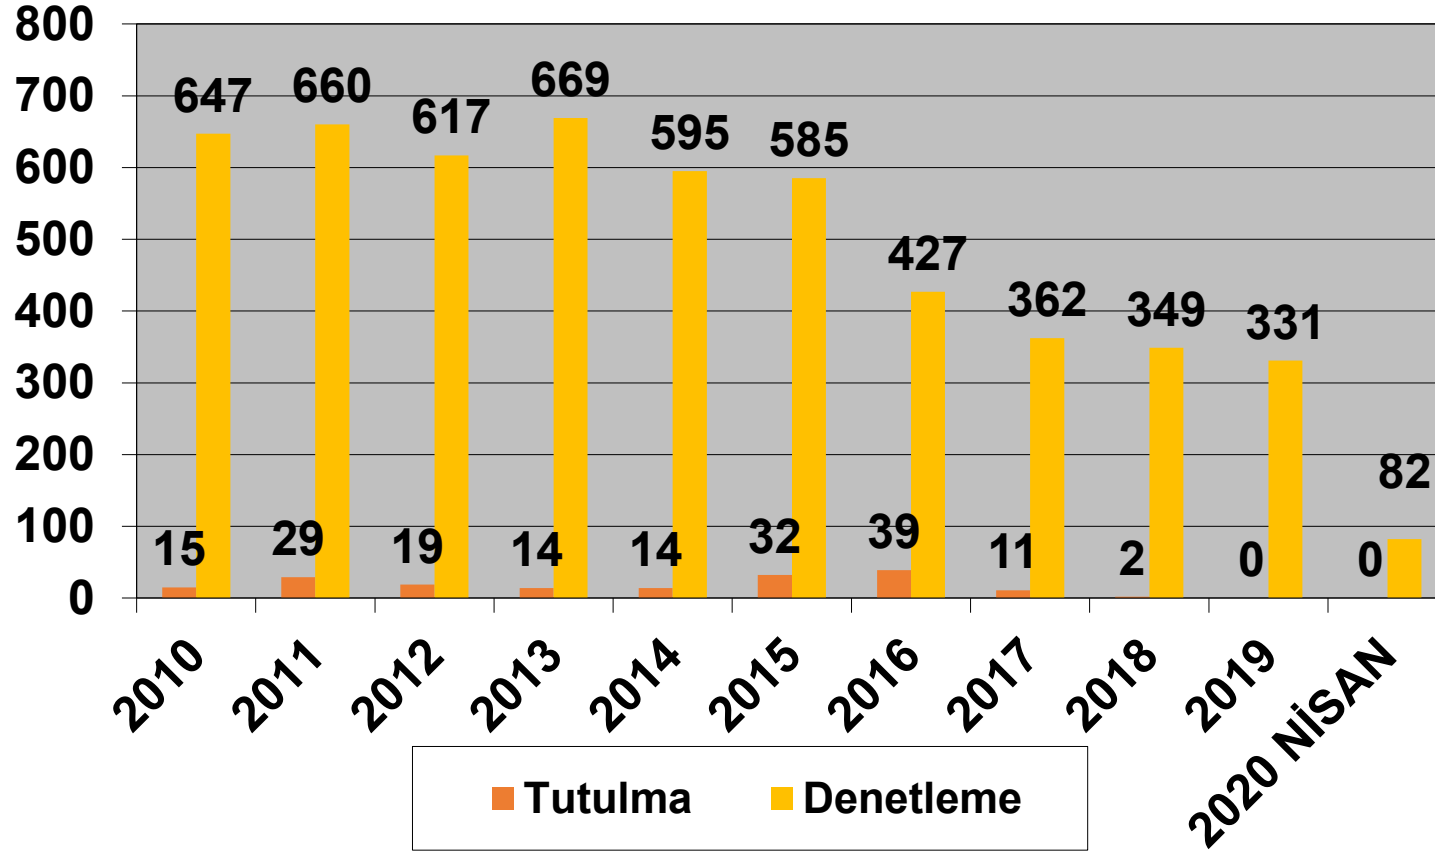

2010–2020 (NİSAN)
TÜRK BAYRAKLI GEMİLERİN KARADENİZ MOU KAPSAMINDA
DENETLEME VE TUTULMA İSTATİSTİKLERİ