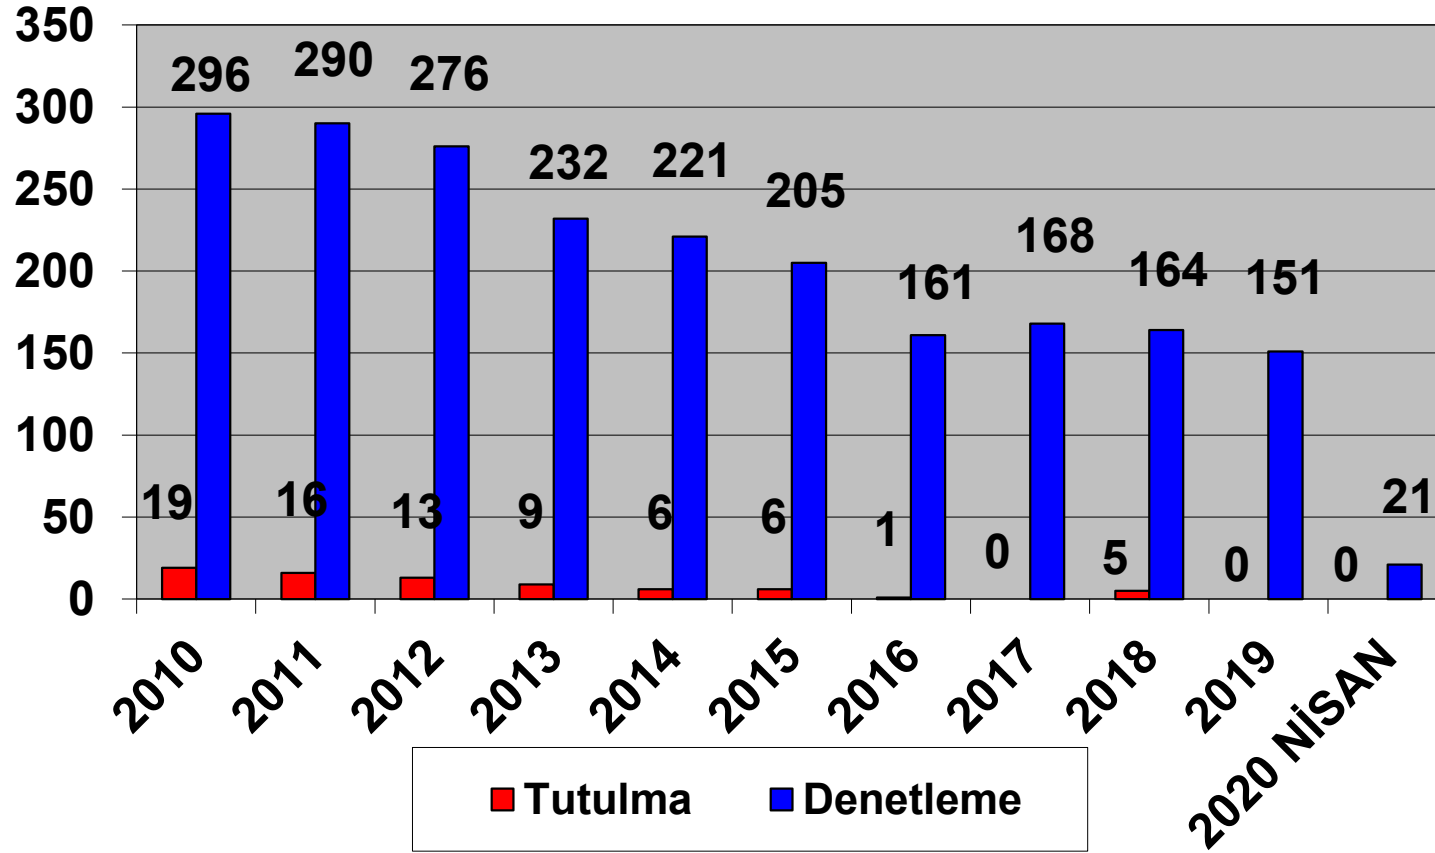

NİSAN – 2020

2010–2020 (NİSAN)
TÜRK BAYRAKLI GEMİLERİN TOKYO MOU KAPSAMINDA
DENETLEME VE TUTULMA İSTATİSTİKLERİ

Ülke olarak üyesi olduğumuz Akdeniz Memorandumu 2019 yılı verilerine göre, Türk Bayraklı gemilere 151 denetim gerçekleştirilmiş ve herhangi bir tutulma olmamıştır.

NİSAN – 2020

2010–2020 (NİSAN)
TÜRK BAYRAKLI GEMİLERİN AKDENİZ MOU KAPSAMINDA
DENETLEME VE TUTULMA İSTATİSTİKLERİ

Amerika Birleşik Devletleri Sahil Güvenlik Komutanlığı tarafından Türk Bayraklı gemilere yönelik gerçekleştirilen denetimlerde Ocak-Nisan 2020 tarih aralığında New Orleans'da bir tutulma kaydedilmiştir.