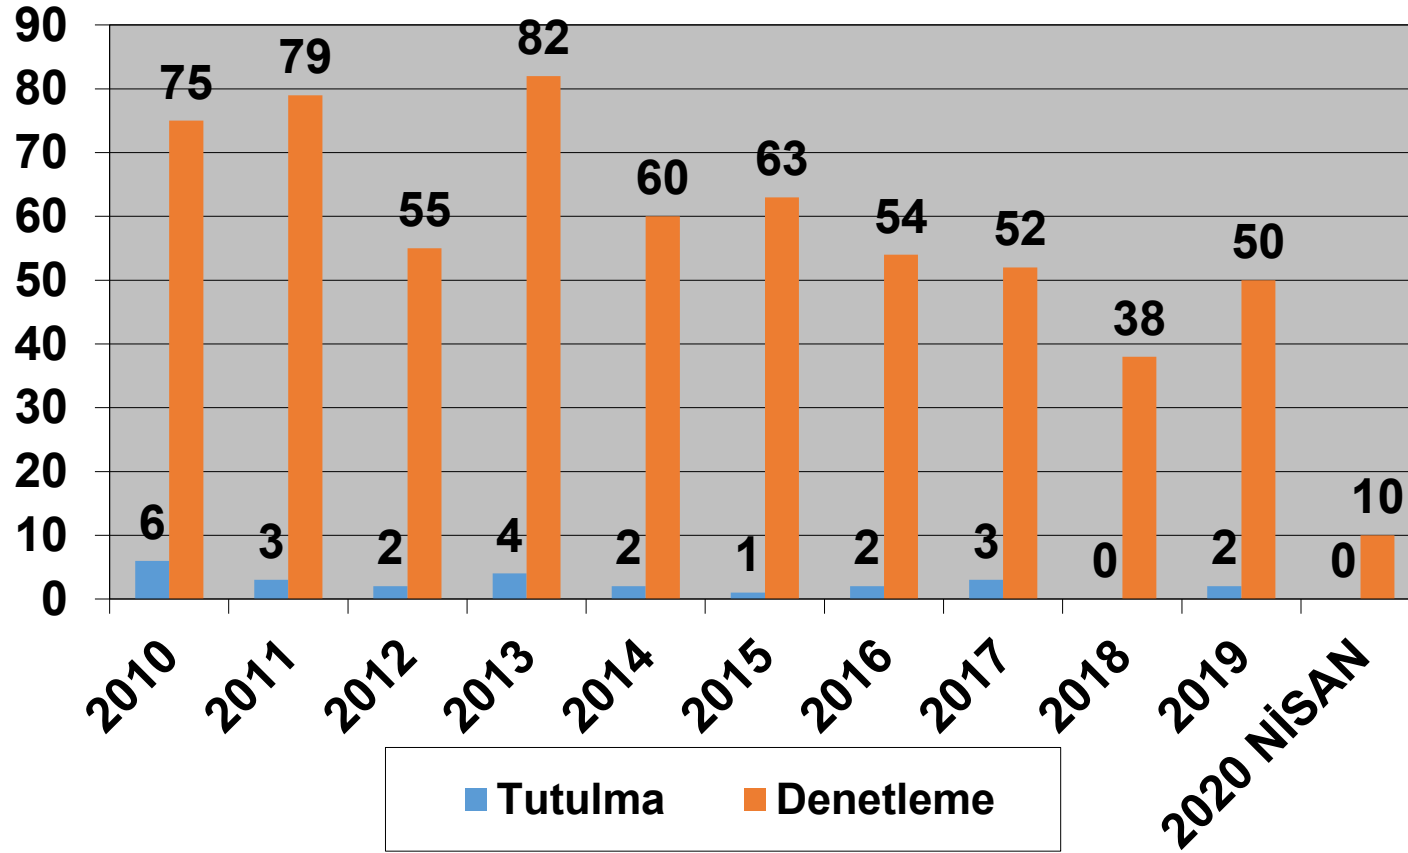

2010–2020 (NİSAN)
TÜRK BAYRAKLI GEMİLERİN KARADENİZ MOU KAPSAMINDA
DENETLEME VE TUTULMA İSTATİSTİKLERİ

Tokyo Memorandumunu tarafından hazırlanan, Bayrak Devleti performans tablosunda bayrağımız Gri Liste'de bulunmaktadır.

NİSAN – 2020

2010–2020 (NİSAN)
TÜRK BAYRAKLI GEMİLERİN TOKYO MOU KAPSAMINDA
DENETLEME VE TUTULMA İSTATİSTİKLERİ

Ülke olarak üyesi olduğumuz Akdeniz Memorandumu 2019 yılı verilerine göre, Türk Bayraklı gemilere 151 denetim gerçekleştirilmiş ve herhangi bir tutulma olmamıştır.