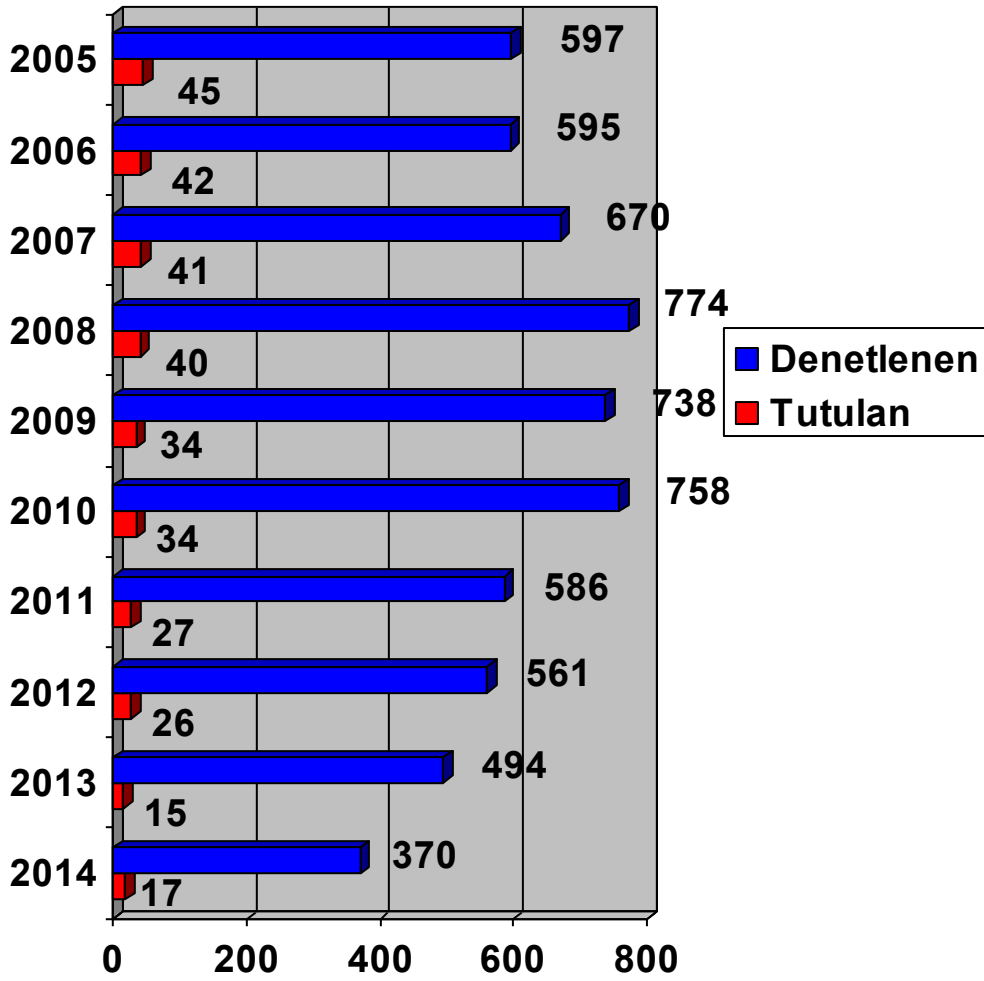

2005–2014 ARASI DENETLENEN VE ALIKONAN GEMİLER

İstatistiki veriler Paris MoU Inspection Database'den alınmıştır.