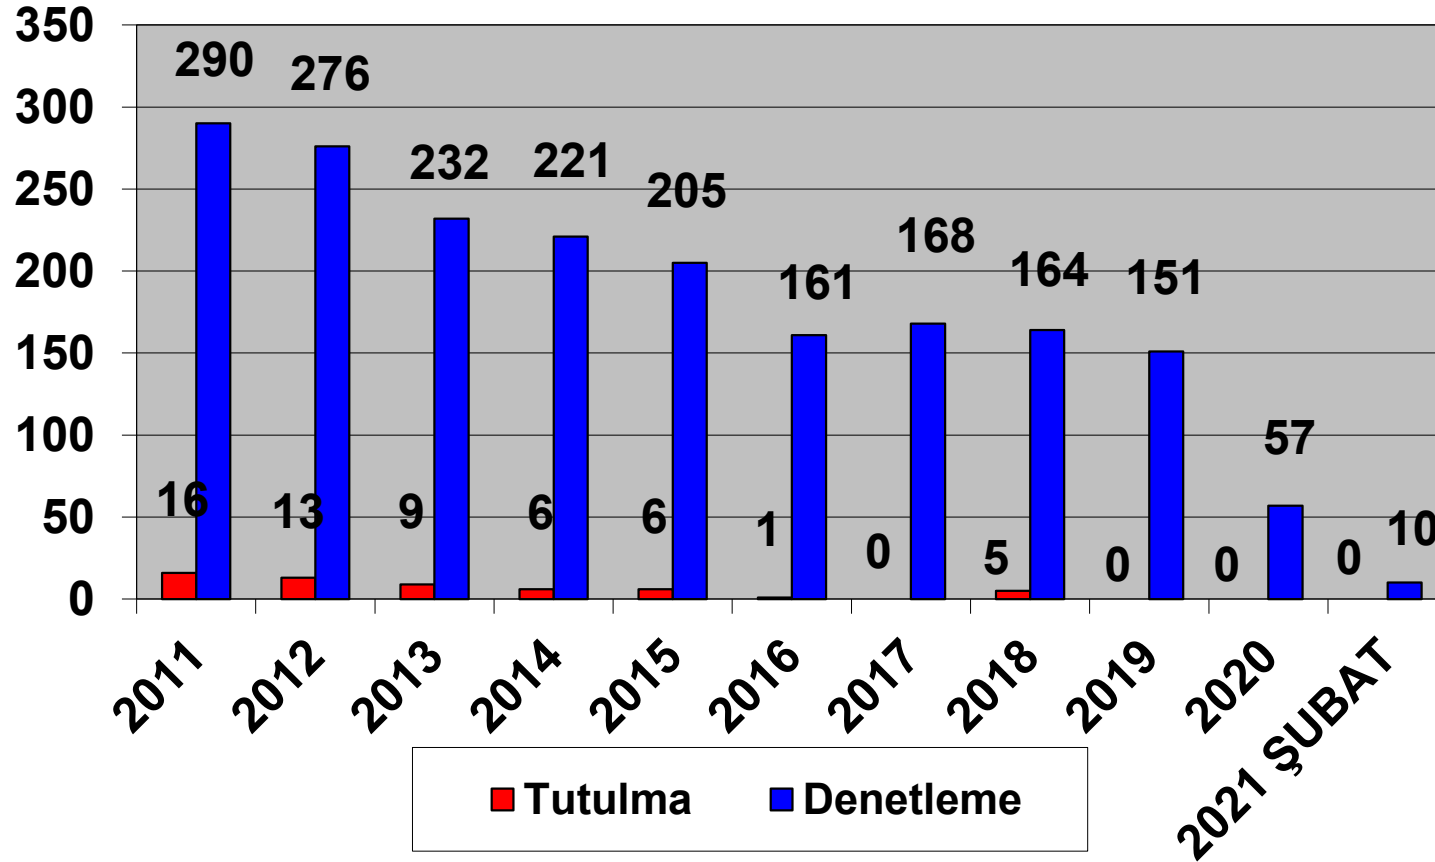

Ülke olarak üyesi olduğumuz Karadeniz Memorandumu tarafından hazırlanan 2019 Yıllık Raporuna,

www.bsmou.org/downloads/annual-reports/BSMOU-AR-2019.pdf bağlantısından erişilebilmektedir.

ŞUBAT – 2021

2011–2021 (ŞUBAT)
TÜRK BAYRAKLI GEMİLERİN KARADENİZ MOU KAPSAMINDA
DENETLEME VE TUTULMA İSTATİSTİKLERİ

Tokyo Memorandumu tarafından hazırlanan, 30 Haziran 2021 tarihinde yenilenecek Bayrak Devleti performans tablosunda bayrağımız Gri Liste'de bulunmaktadır.

ŞUBAT – 2021

2011-2021 (ŞUBAT)
TÜRK BAYRAKLI GEMİLERİN TOKYO MOU KAPSAMINDA
DENETLEME VE TUTULMA İSTATİSTİKLERİ

Ülke olarak üyesi olduğumuz Akdeniz Memorandumu 2020 yılı verilerine göre, Türk Bayraklı gemilere 57 denetim gerçekleştirilmiş ve herhangi bir tutulma olmamıştır.

ŞUBAT- 2021

2011-2021 (ŞUBAT)
TÜRK BAYRAKLI GEMİLERİN AKDENİZ MOU KAPSAMINDA
DENETLEME VE TUTULMA İSTATİSTİKLERİ