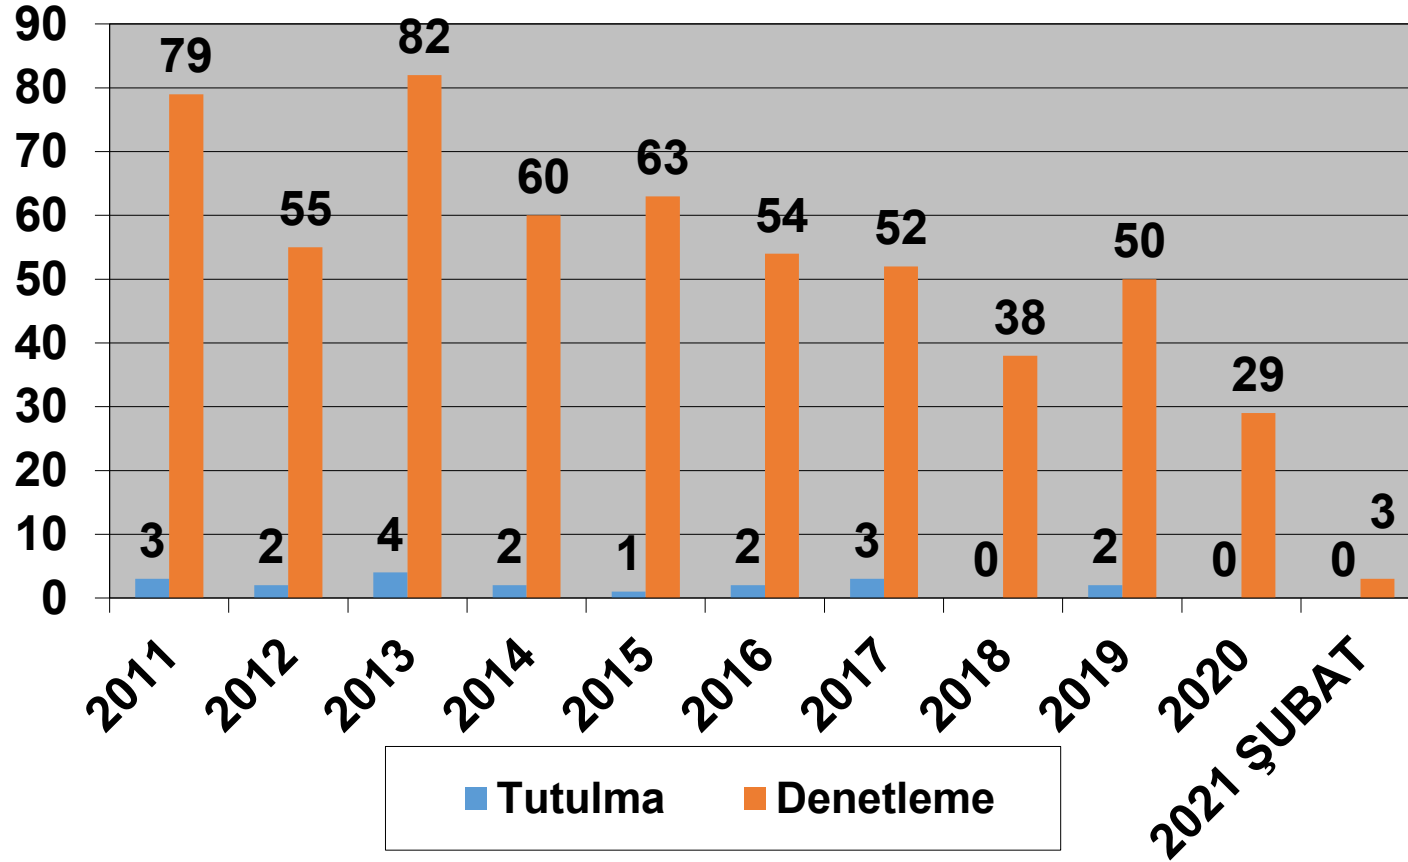

Paris Memorandumu tarafından hazırlanan, en güncel Bayrak Devleti performans tablosunda bayrağımız Beyaz Liste'de bulunmaktadır.

ŞUBAT – 2021

2011–2021 (ŞUBAT)
TÜRK BAYRAKLI GEMİLERİN PARIS MOU KAPSAMINDA
DENETLEME VE TUTULMA İSTATİSTİKLERİ

Ülke olarak üyesi olduğumuz Karadeniz Memorandumu tarafından hazırlanan 2019 Yıllık Raporuna,

www.bsmou.org/downloads/annual-reports/BSMOU-AR-2019.pdf bağlantısından erişilebilmektedir.

ŞUBAT – 2021

2011–2021 (ŞUBAT)
TÜRK BAYRAKLI GEMİLERİN KARADENİZ MOU KAPSAMINDA
DENETLEME VE TUTULMA İSTATİSTİKLERİ

Tokyo Memorandumu tarafından hazırlanan, 30 Haziran 2021 tarihinde yenilenecek Bayrak Devleti performans tablosunda bayrağımız Gri Liste'de bulunmaktadır.

ŞUBAT – 2021

2011-2021 (ŞUBAT)
TÜRK BAYRAKLI GEMİLERİN TOKYO MOU KAPSAMINDA
DENETLEME VE TUTULMA İSTATİSTİKLERİ