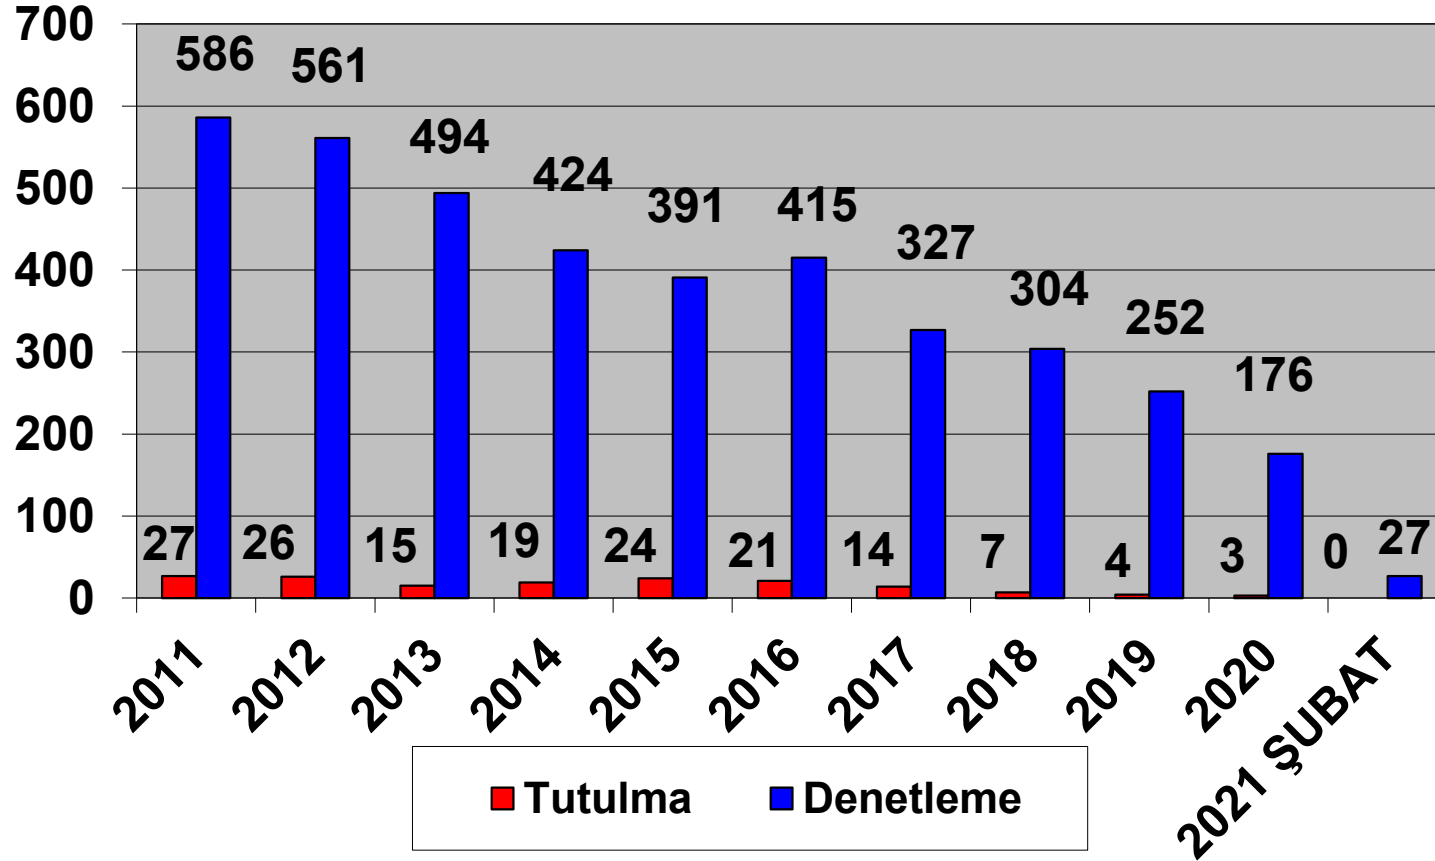

Paris Memorandumu tarafından hazırlanan, en güncel Bayrak Devleti performans tablosunda bayrağımız Beyaz Liste'de bulunmaktadır.

ŞUBAT – 2021

2011–2021 (ŞUBAT)
TÜRK BAYRAKLI GEMİLERİN PARIS MOU KAPSAMINDA
DENETLEME VE TUTULMA İSTATİSTİKLERİ

Ülke olarak üyesi olduğumuz Karadeniz Memorandumu tarafından hazırlanan 2019 Yıllık Raporuna,

www.bsmou.org/downloads/annual-reports/BSMOU-AR-2019.pdf bağlantısından erişilebilmektedir.

ŞUBAT – 2021

2011–2021 (ŞUBAT)
TÜRK BAYRAKLI GEMİLERİN KARADENİZ MOU KAPSAMINDA
DENETLEME VE TUTULMA İSTATİSTİKLERİ

Tokyo Memorandumu tarafından hazırlanan, 30 Haziran 2021 tarihinde yenilenecek Bayrak Devleti performans tablosunda bayrağımız Gri Liste'de bulunmaktadır.

ŞUBAT – 2021

2011-2021 (ŞUBAT)
TÜRK BAYRAKLI GEMİLERİN TOKYO MOU KAPSAMINDA
DENETLEME VE TUTULMA İSTATİSTİKLERİ