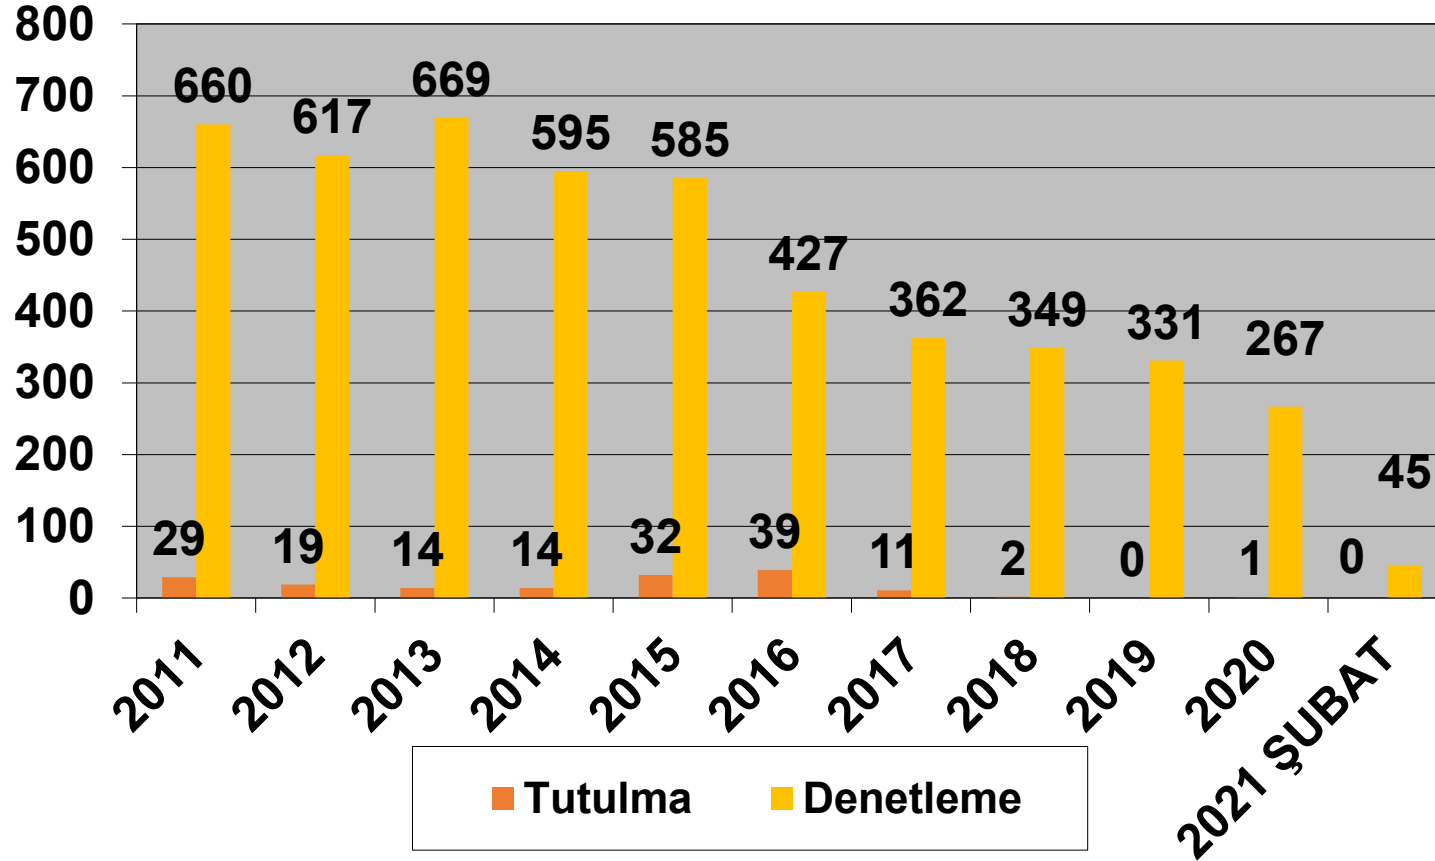

Paris Memorandumu tarafından hazırlanan, en güncel Bayrak Devleti performans tablosunda bayrağımız Beyaz Liste'de bulunmaktadır.

ŞUBAT – 2021

2011–2021 (ŞUBAT)
TÜRK BAYRAKLI GEMİLERİN PARIS MOU KAPSAMINDA
DENETLEME VE TUTULMA İSTATİSTİKLERİ

Ülke olarak üyesi olduğumuz Karadeniz Memorandumu tarafından hazırlanan 2019 Yıllık Raporuna,

www.bsmou.org/downloads/annual-reports/BSMOU-AR-2019.pdf bağlantısından erişilebilmektedir.

ŞUBAT – 2021

2011–2021 (ŞUBAT)
TÜRK BAYRAKLI GEMİLERİN KARADENİZ MOU KAPSAMINDA
DENETLEME VE TUTULMA İSTATİSTİKLERİ

Tokyo Memorandumu tarafından hazırlanan, 30 Haziran 2021 tarihinde yenilenecek Bayrak Devleti performans tablosunda bayrağımız Gri Liste'de bulunmaktadır.

ŞUBAT – 2021

2011-2021 (ŞUBAT)
TÜRK BAYRAKLI GEMİLERİN TOKYO MOU KAPSAMINDA
DENETLEME VE TUTULMA İSTATİSTİKLERİ