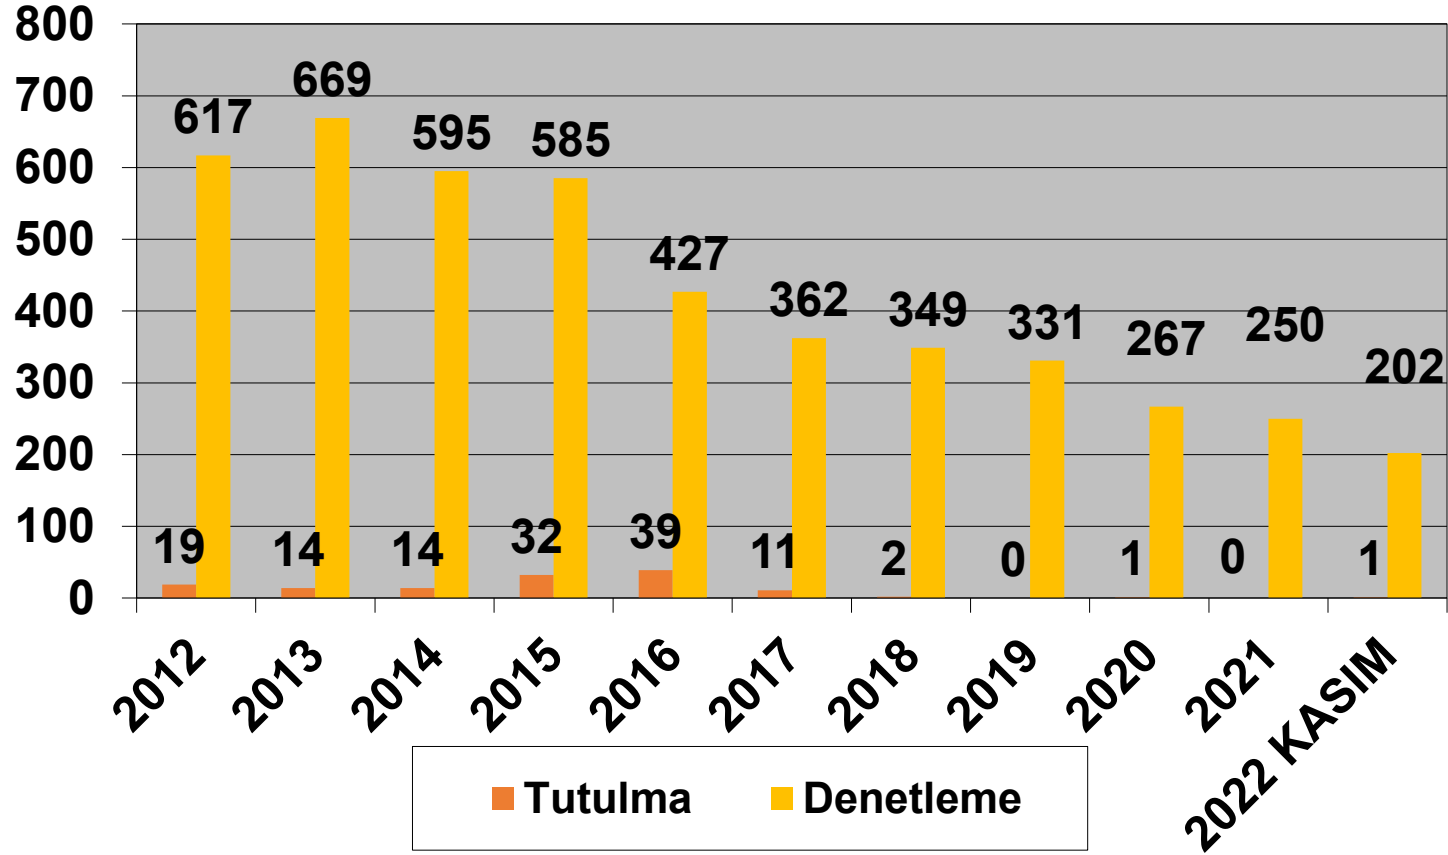

Paris Memorandumunu tarafından hazırlanan, güncel Bayrak Devleti performans tablosunda bayrağımız Beyaz Liste'de bulunmaktadır.

KASIM – 2022

2012–2022 (KASIM)  
TÜRK BAYRAKLI GEMİLERİN PARIS MOU KAPSAMINDA  
DENETLEME VE TUTULMA İSTATİSTİKLERİ

2012–2022 (KASIM)  
TÜRK BAYRAKLI GEMİLERİN KARADENİZ MOU KAPSAMINDA  
DENETLEME VE TUTULMA İSTATİSTİKLERİ

Tokyo Memorandumu tarafından hazırlanan, Bayrak Devleti performans tablosunda bayrağımız Gri Liste'de bulunmaktadır.

KASIM- 2022

2012–2022 (KASIM)  
TÜRK BAYRAKLI GEMİLERİN TOKYO MOU KAPSAMINDA  
DENETLEME VE TUTULMA İSTATİSTİKLERİ

Ülke olarak üyesi olduğumuz Akdeniz Memorandumu 2021 yılı verilerine göre, Türk Bayraklı gemilere 52 denetim gerçekleştirilmiş ve herhangi bir tutulma olmamıştır.