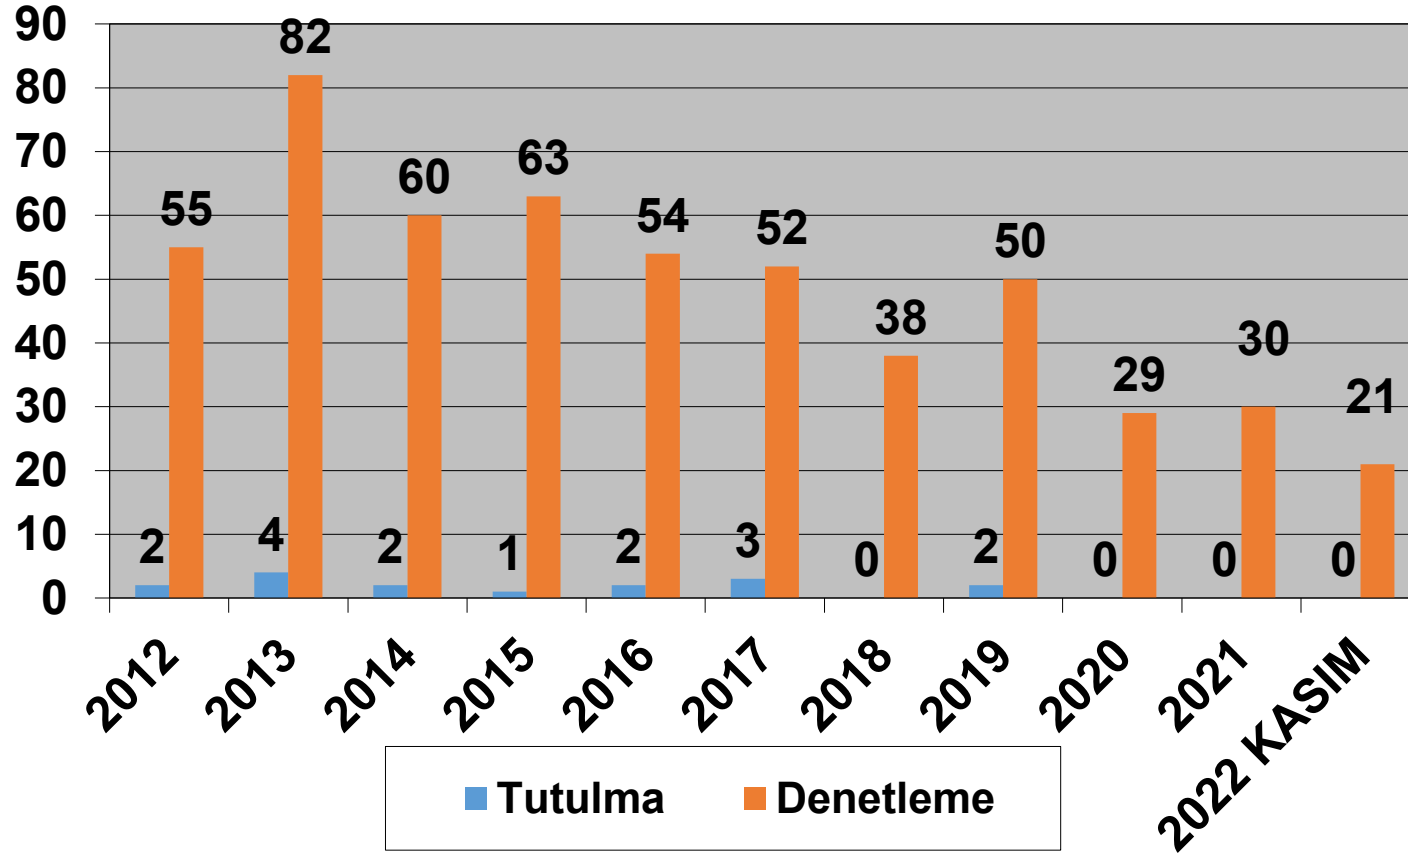

2012–2022 (KASIM)  
TÜRK BAYRAKLI GEMİLERİN KARADENİZ MOU KAPSAMINDA  
DENETLEME VE TUTULMA İSTATİSTİKLERİ

Tokyo Memorandumu tarafından hazırlanan, Bayrak Devleti performans tablosunda bayrağımız Gri Liste'de bulunmaktadır.

KASIM- 2022

2012–2022 (KASIM)  
TÜRK BAYRAKLI GEMİLERİN TOKYO MOU KAPSAMINDA  
DENETLEME VE TUTULMA İSTATİSTİKLERİ

Ülke olarak üyesi olduğumuz Akdeniz Memorandumu 2021 yılı verilerine göre, Türk Bayraklı gemilere 52 denetim gerçekleştirilmiş ve herhangi bir tutulma olmamıştır.