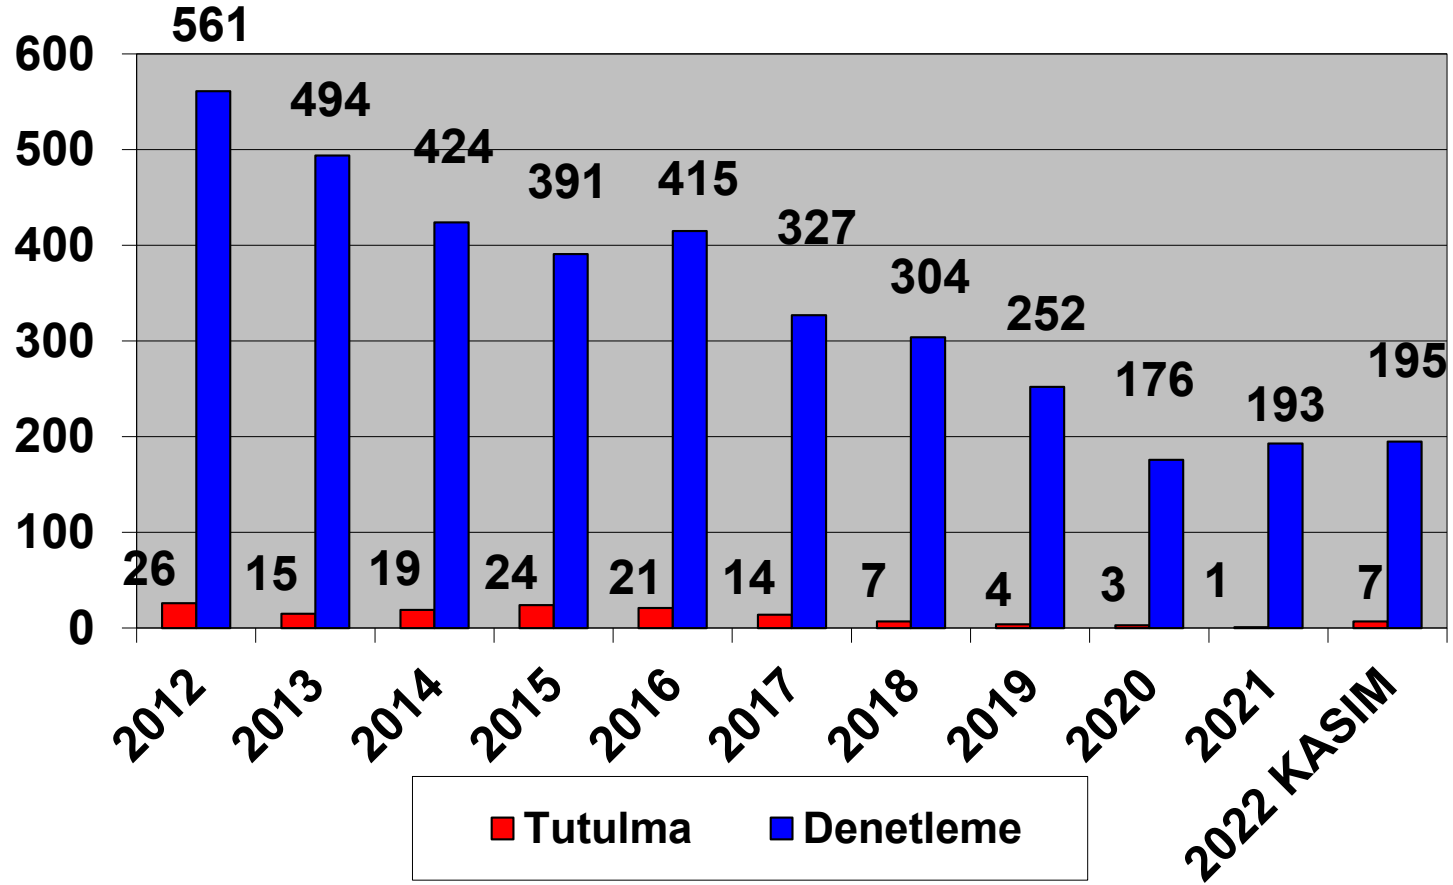

Paris Memorandumunu tarafından hazırlanan, güncel Bayrak Devleti performans tablosunda bayrağımız Beyaz Liste'de bulunmaktadır.

KASIM – 2022

2012–2022 (KASIM)  
TÜRK BAYRAKLI GEMİLERİN PARIS MOU KAPSAMINDA  
DENETLEME VE TUTULMA İSTATİSTİKLERİ