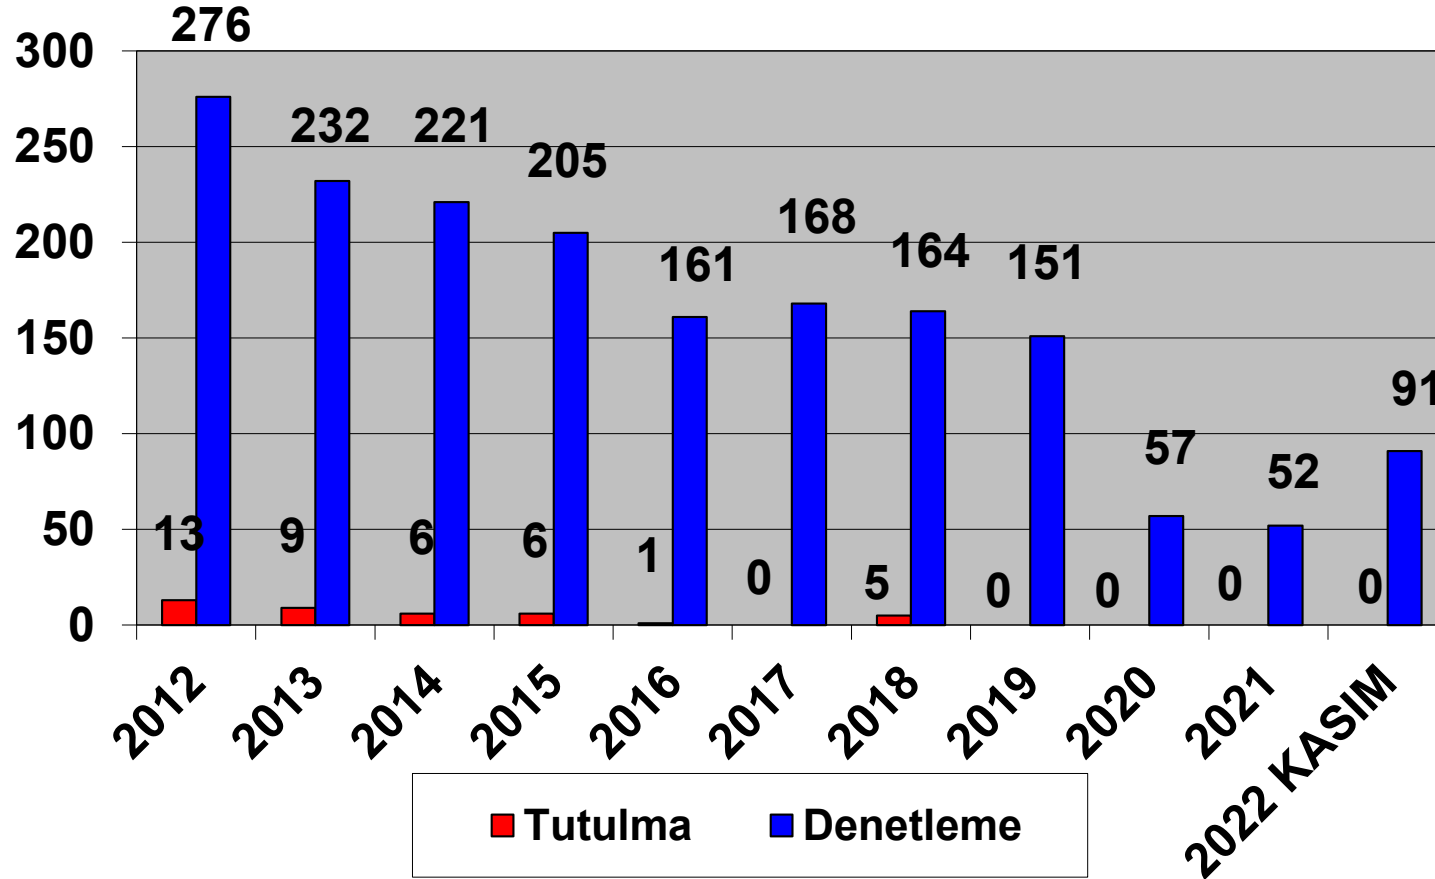

KASIM- 2022

2012–2022 (KASIM)  
TÜRK BAYRAKLI GEMİLERİN TOKYO MOU KAPSAMINDA  
DENETLEME VE TUTULMA İSTATİSTİKLERİ

Ülke olarak üyesi olduğumuz Akdeniz Memorandumu 2021 yılı verilerine göre, Türk Bayraklı gemilere 52 denetim gerçekleştirilmiş ve herhangi bir tutulma olmamıştır.

KASIM- 2022

2012–2022 (KASIM)  
TÜRK BAYRAKLI GEMİLERİN AKDENİZ MOU KAPSAMINDA  
DENETLEME VE TUTULMA İSTATİSTİKLERİ

Amerika Birleşik Devletleri (ABD) Sahil Güvenlik Komutanlığı tarafından Türk Bayraklı gemilere yönelik 1 Ocak-30 Kasım 2022 tarih aralığında gerçekleştirilen denetimlerde herhangi bir tutulma kaydedilmemiştir.