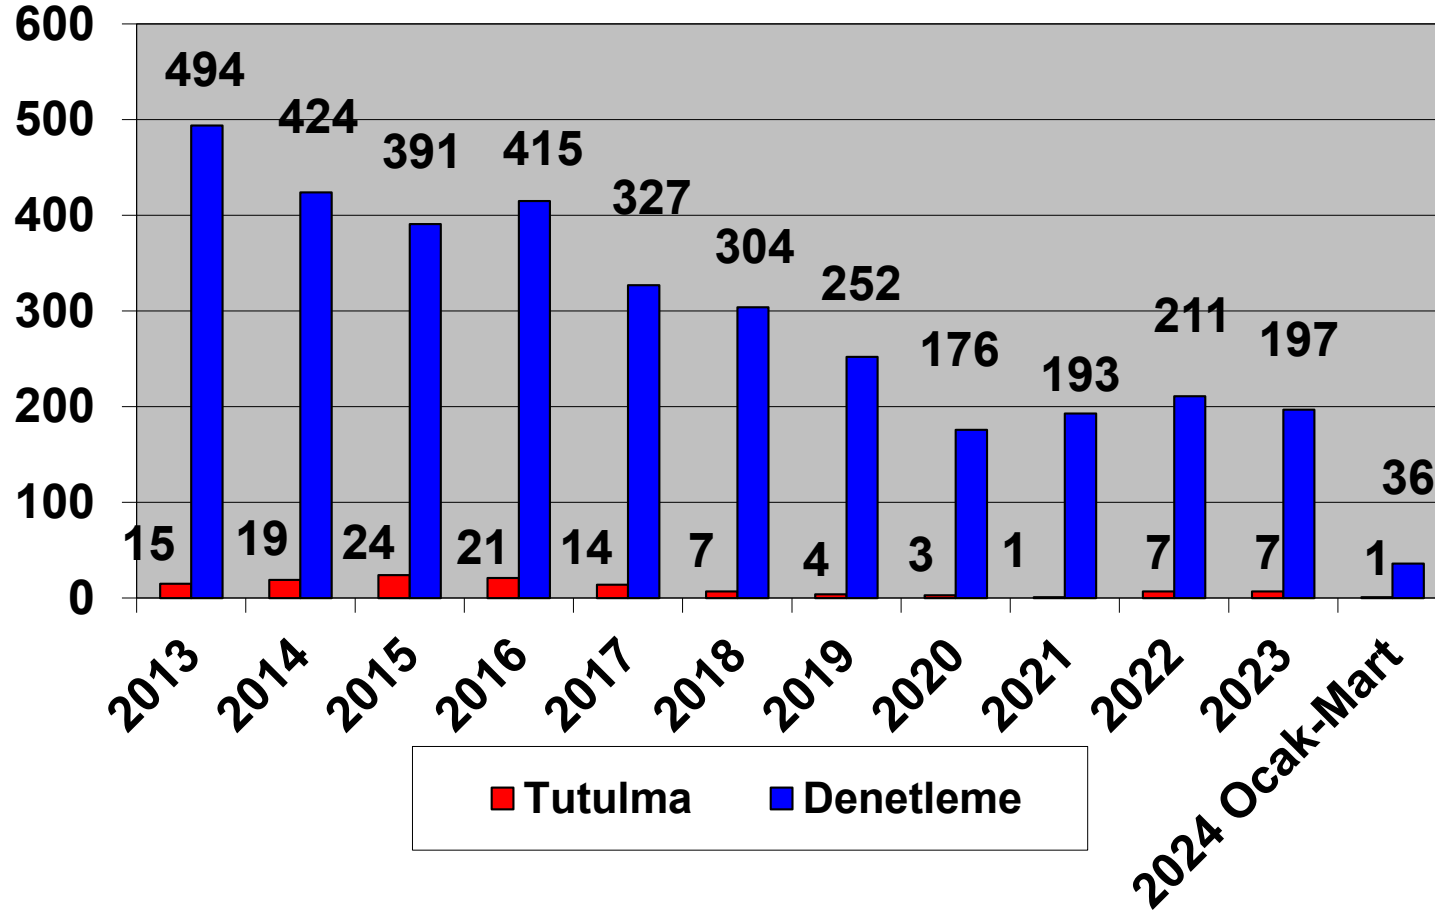

Paris Memorandumunu tarafından hazırlanan, güncel Bayrak Devleti performans tablosunda bayrağımız Beyaz Liste'de bulunmaktadır.

MART – 2024

2013-2024 (OCAK-MART)  
TÜRK BAYRAKLI GEMİLERİN PARIS MOU KAPSAMINDA  
DENETLEME VE TUTULMA İSTATİSTİKLERİ

2013-2024 (OCAK-MART)  
TÜRK BAYRAKLI GEMİLERİN KARADENİZ MOU KAPSAMINDA  
DENETLEME VE TUTULMA İSTATİSTİKLERİ

Tokyo Memorandumu tarafından hazırlanan,  
Bayrak Devleti performans tablosunda  
bayrağımız Beyaz Liste'de bulunmaktadır.