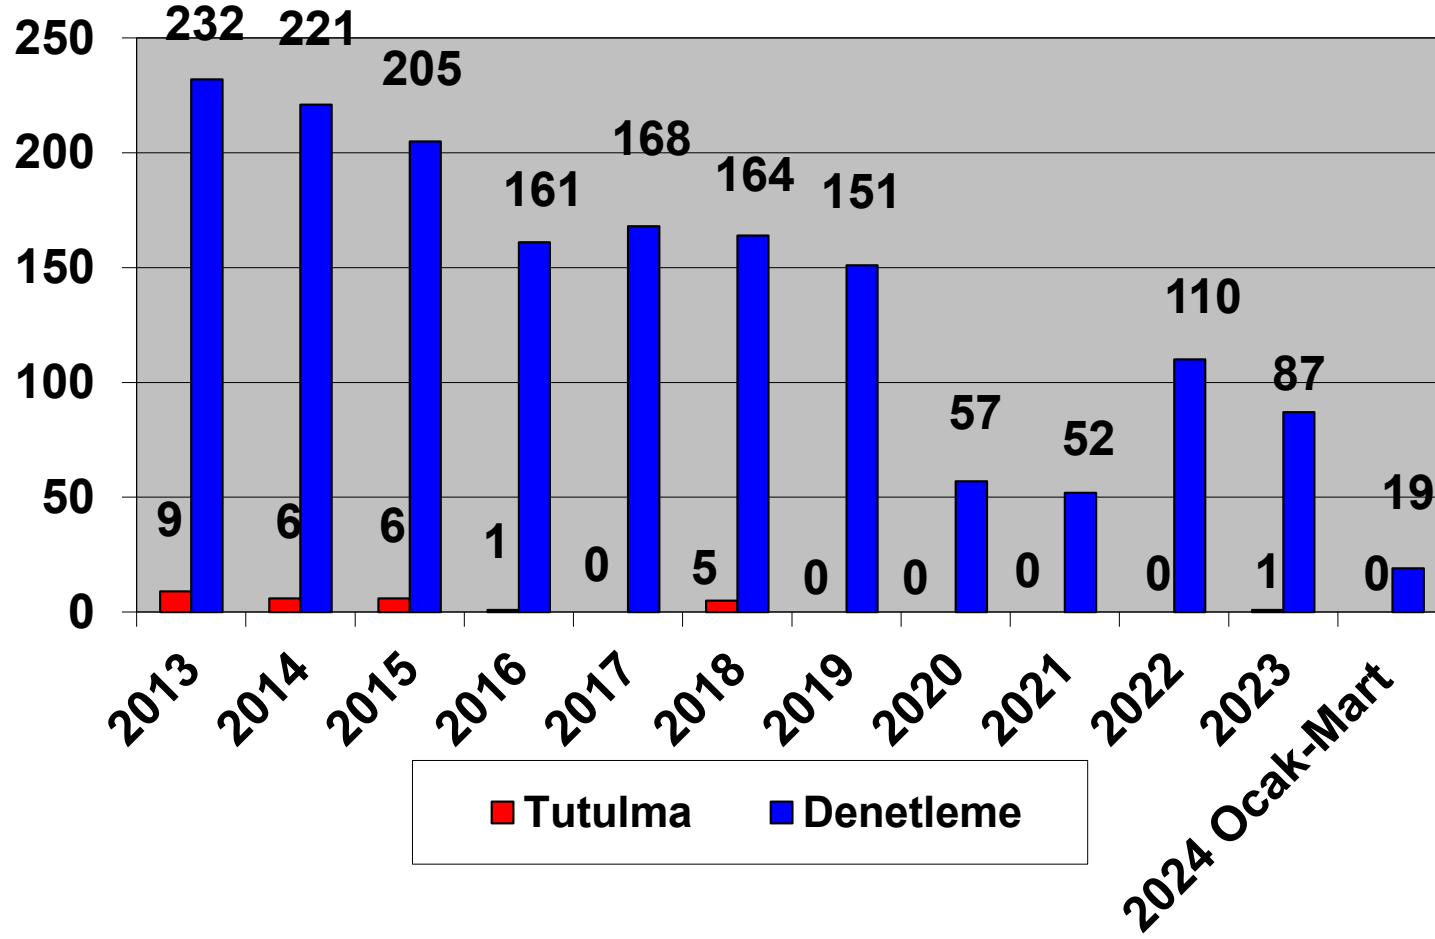

MART- 2024

2013-2023 (OCAK-MART)  
TÜRK BAYRAKLI GEMİLERİN TOKYO MOU KAPSAMINDA  
DENETLEME VE TUTULMA İSTATİSTİKLERİ

Ülke olarak üyesi olduğumuz Akdeniz Memorandumu 2022 yılı verilerine göre, Türk Bayraklı gemilere 110 denetim gerçekleştirilmiş ve herhangi bir tutulma olmamıştır.

MART- 2024

2013-2023 (OCAK-MART)  
TÜRK BAYRAKLI GEMİLERİN AKDENİZ MOU KAPSAMINDA  
DENETLEME VE TUTULMA İSTATİSTİKLERİ

Amerika Birleşik Devletleri (ABD) Sahil Güvenlik Komutanlığı tarafından Türk Bayraklı gemilere yönelik 1-31 Mart 2024 tarih aralığında gerçekleştirilen denetimlerde herhangi bir tutulma kaydedilmemiştir.