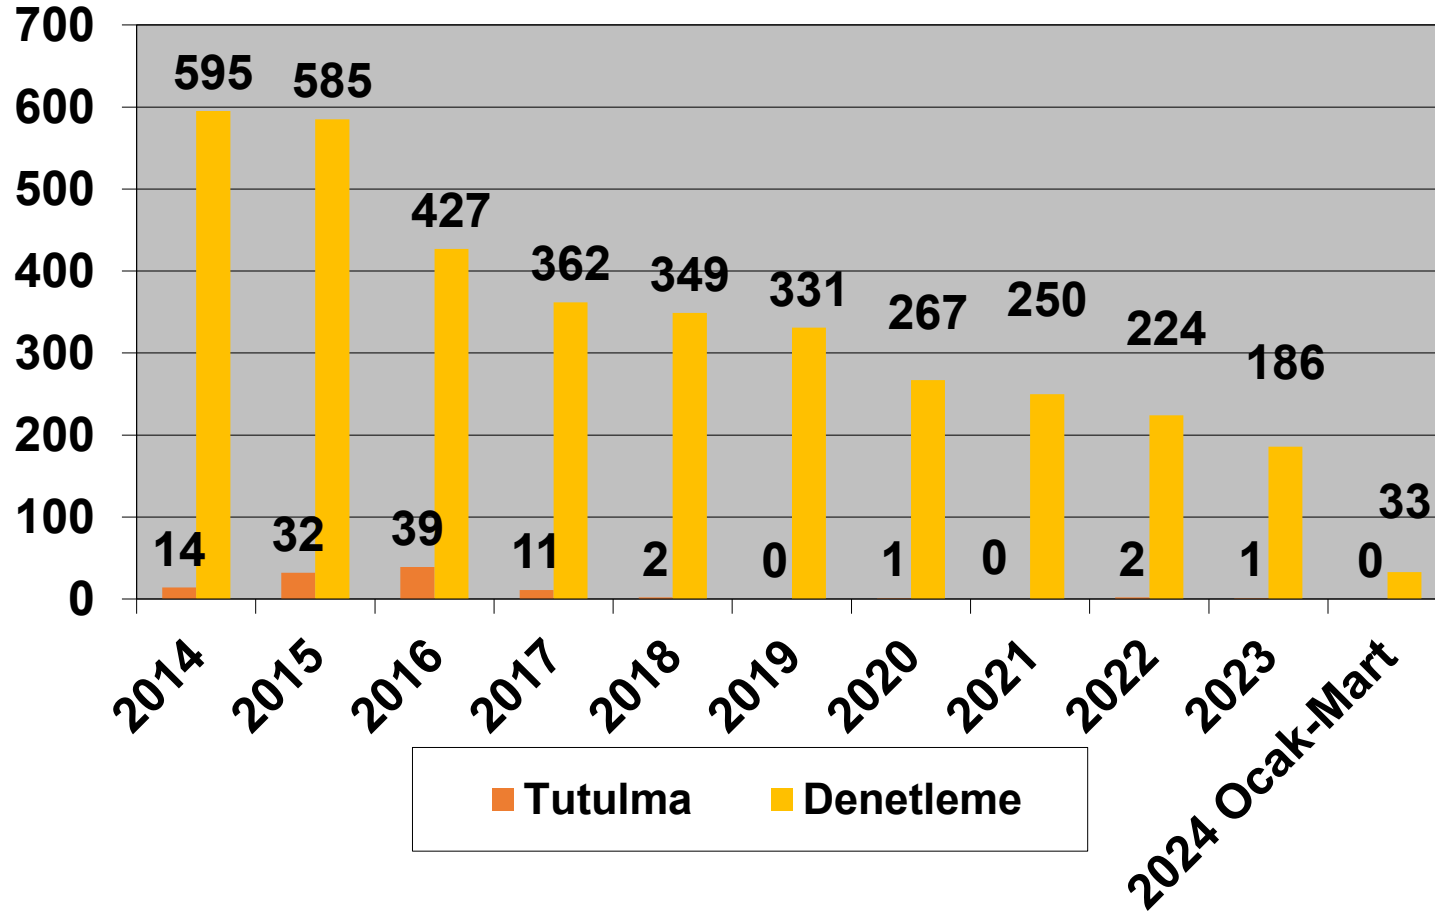

Paris Memorandumunu tarafından hazırlanan, güncel Bayrak Devleti performans tablosunda bayrağımız Beyaz Liste'de bulunmaktadır.

MART – 2024

2013-2024 (OCAK-MART)  
TÜRK BAYRAKLI GEMİLERİN PARIS MOU KAPSAMINDA  
DENETLEME VE TUTULMA İSTATİSTİKLERİ

2013-2024 (OCAK-MART)  
TÜRK BAYRAKLI GEMİLERİN KARADENİZ MOU KAPSAMINDA  
DENETLEME VE TUTULMA İSTATİSTİKLERİ

Tokyo Memorandumu tarafından hazırlanan,  
Bayrak Devleti performans tablosunda  
bayrağımız Beyaz Liste'de bulunmaktadır.