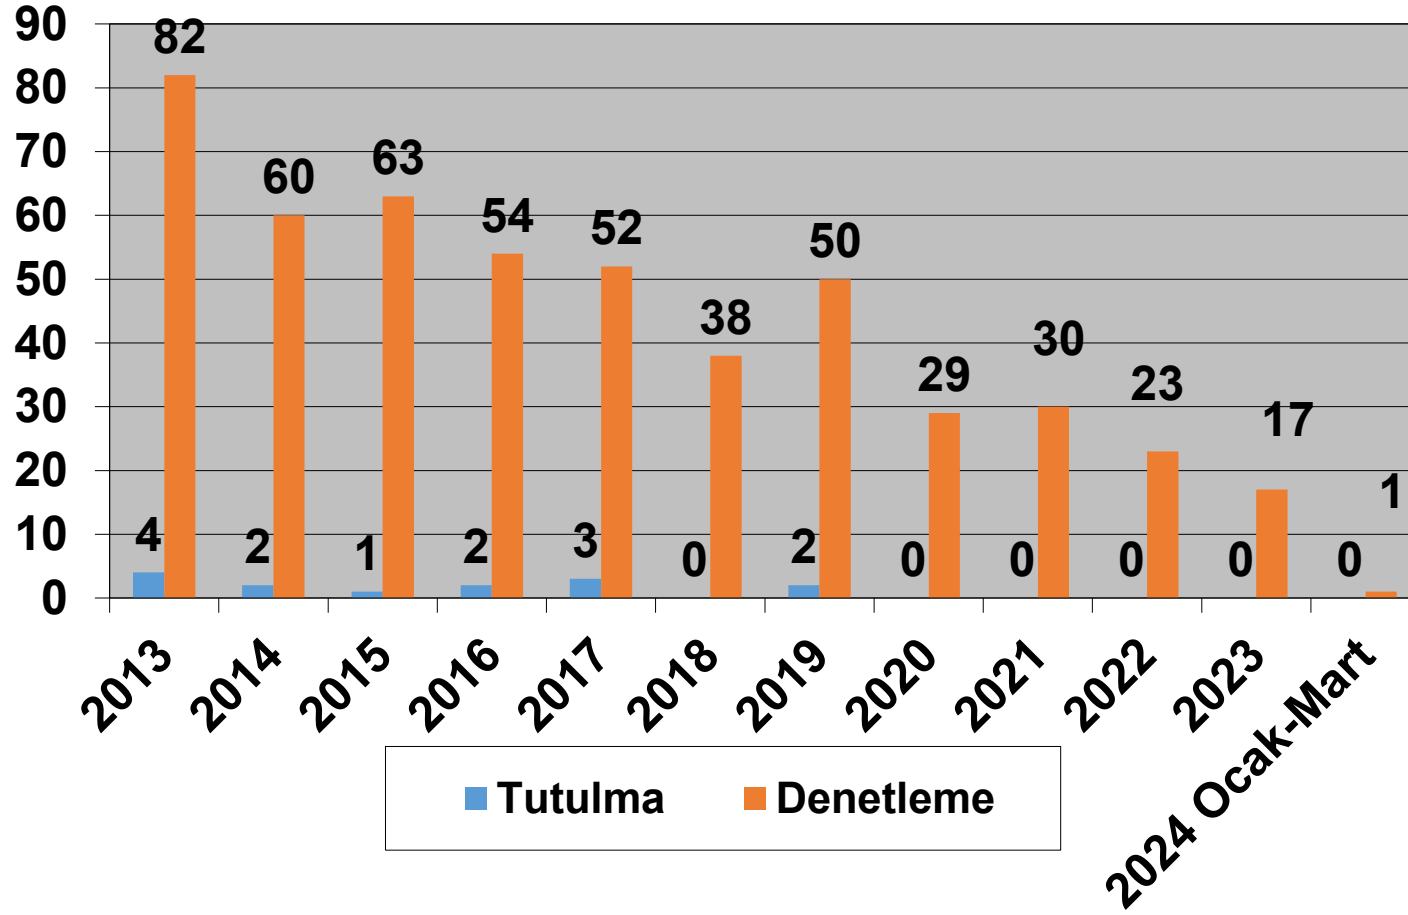

2013-2024 (OCAK-MART)  
TÜRK BAYRAKLI GEMİLERİN KARADENİZ MOU KAPSAMINDA  
DENETLEME VE TUTULMA İSTATİSTİKLERİ

Tokyo Memorandumu tarafından hazırlanan,  
Bayrak Devleti performans tablosunda  
bayrağımız Beyaz Liste'de bulunmaktadır.

MART- 2024

2013-2023 (OCAK-MART)  
TÜRK BAYRAKLI GEMİLERİN TOKYO MOU KAPSAMINDA  
DENETLEME VE TUTULMA İSTATİSTİKLERİ

Ülke olarak üyesi olduğumuz Akdeniz Memorandumu 2022 yılı verilerine göre, Türk Bayraklı gemilere 110 denetim gerçekleştirilmiş ve herhangi bir tutulma olmamıştır.